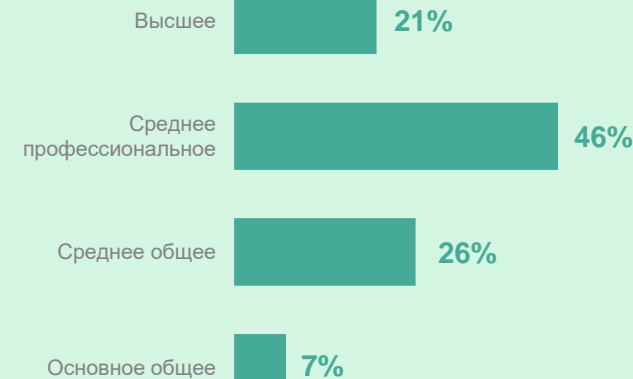

МЕЖДУНАРОДНЫЙ ДЕНЬ СЕЛЬСКИХ ЖЕНЩИН

634 165 женщин
в Ульяновской области

На 1 000 сельских мужчин
в 2023 году приходилось

1 097 сельских женщин

140 150 женщин
в сельской местности

Удельный вес городских и сельских женщин в общей
численности женщин

Городские женщины

Сельские женщины

77,9%

22,1%

48,47 лет средний
возраст сельских
женщин

УЛЬЯНОВСКСТАТ

Уровень образования сельских
женщин, занятых в экономике

Ожидаемая продолжительность жизни сельских женщин, лет

Возраст матери в сельской местности