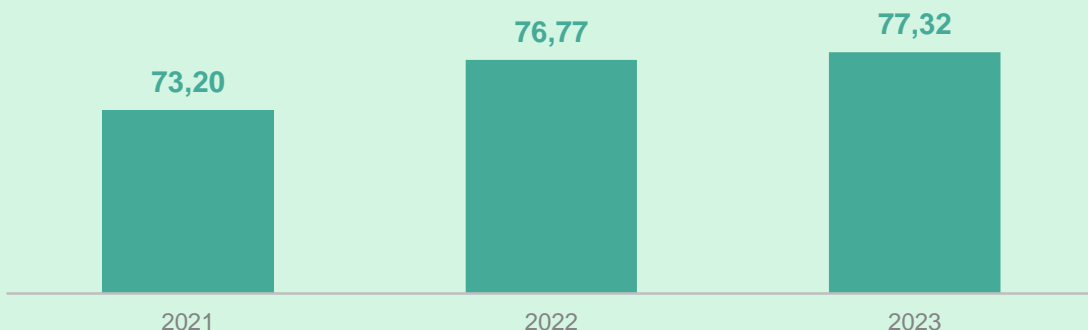

МЕЖДУНАРОДНЫЙ ДЕНЬ СЕЛЬСКИХ ЖЕНЩИН

634 165 женщин
в Ульяновской области

На 1 000 сельских мужчин
в 2023 году приходилось

1 097 сельских женщин

140 150 женщин
в сельской местности

Удельный вес городских и сельских женщин в общей
численности женщин

Городские женщины

Сельские женщины

77,9%

22,1%

48,47 лет средний
возраст сельских
женщин

УЛЬЯНОВСКСТАТ

Уровень образования сельских
женщин, занятых в экономике

Ожидаемая продолжительность жизни сельских женщин, лет

Возраст матери в сельской местности